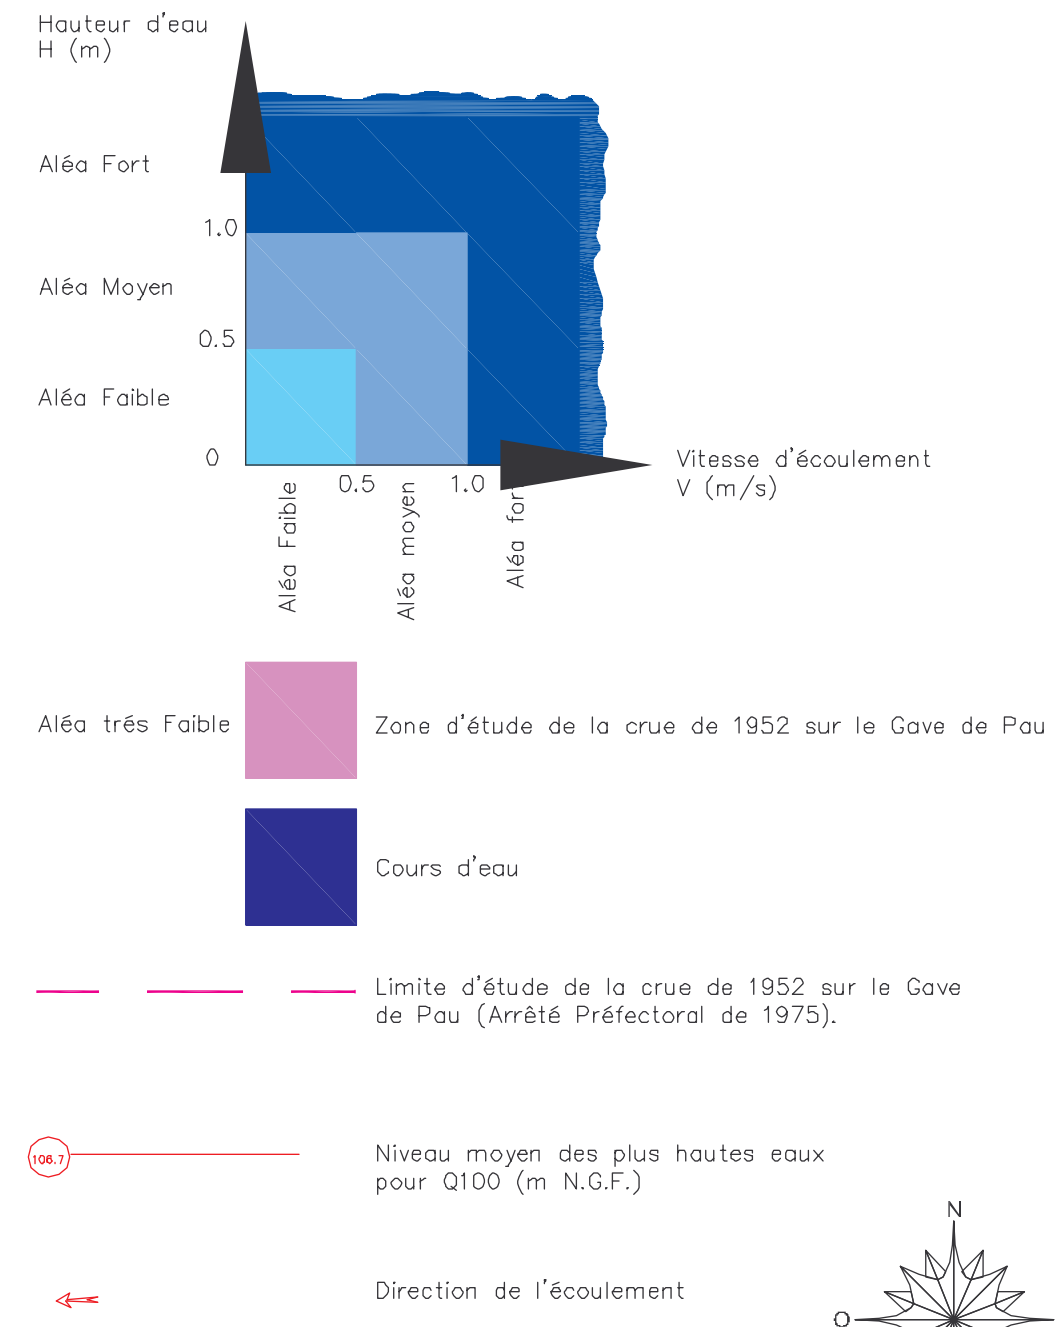

COMMUNE D'ARTIX

**PLAN DE PREVENTION

DU RISQUE INONDATION**

CARTE DES ALEAS

Echelle : 1/5 000

DOSSIER APPROUVE PAR ARRETE PREFECTORAL

LE :

Cité Administrative-Bd Tourasse-64032 PAU Cedex

LEGENDE