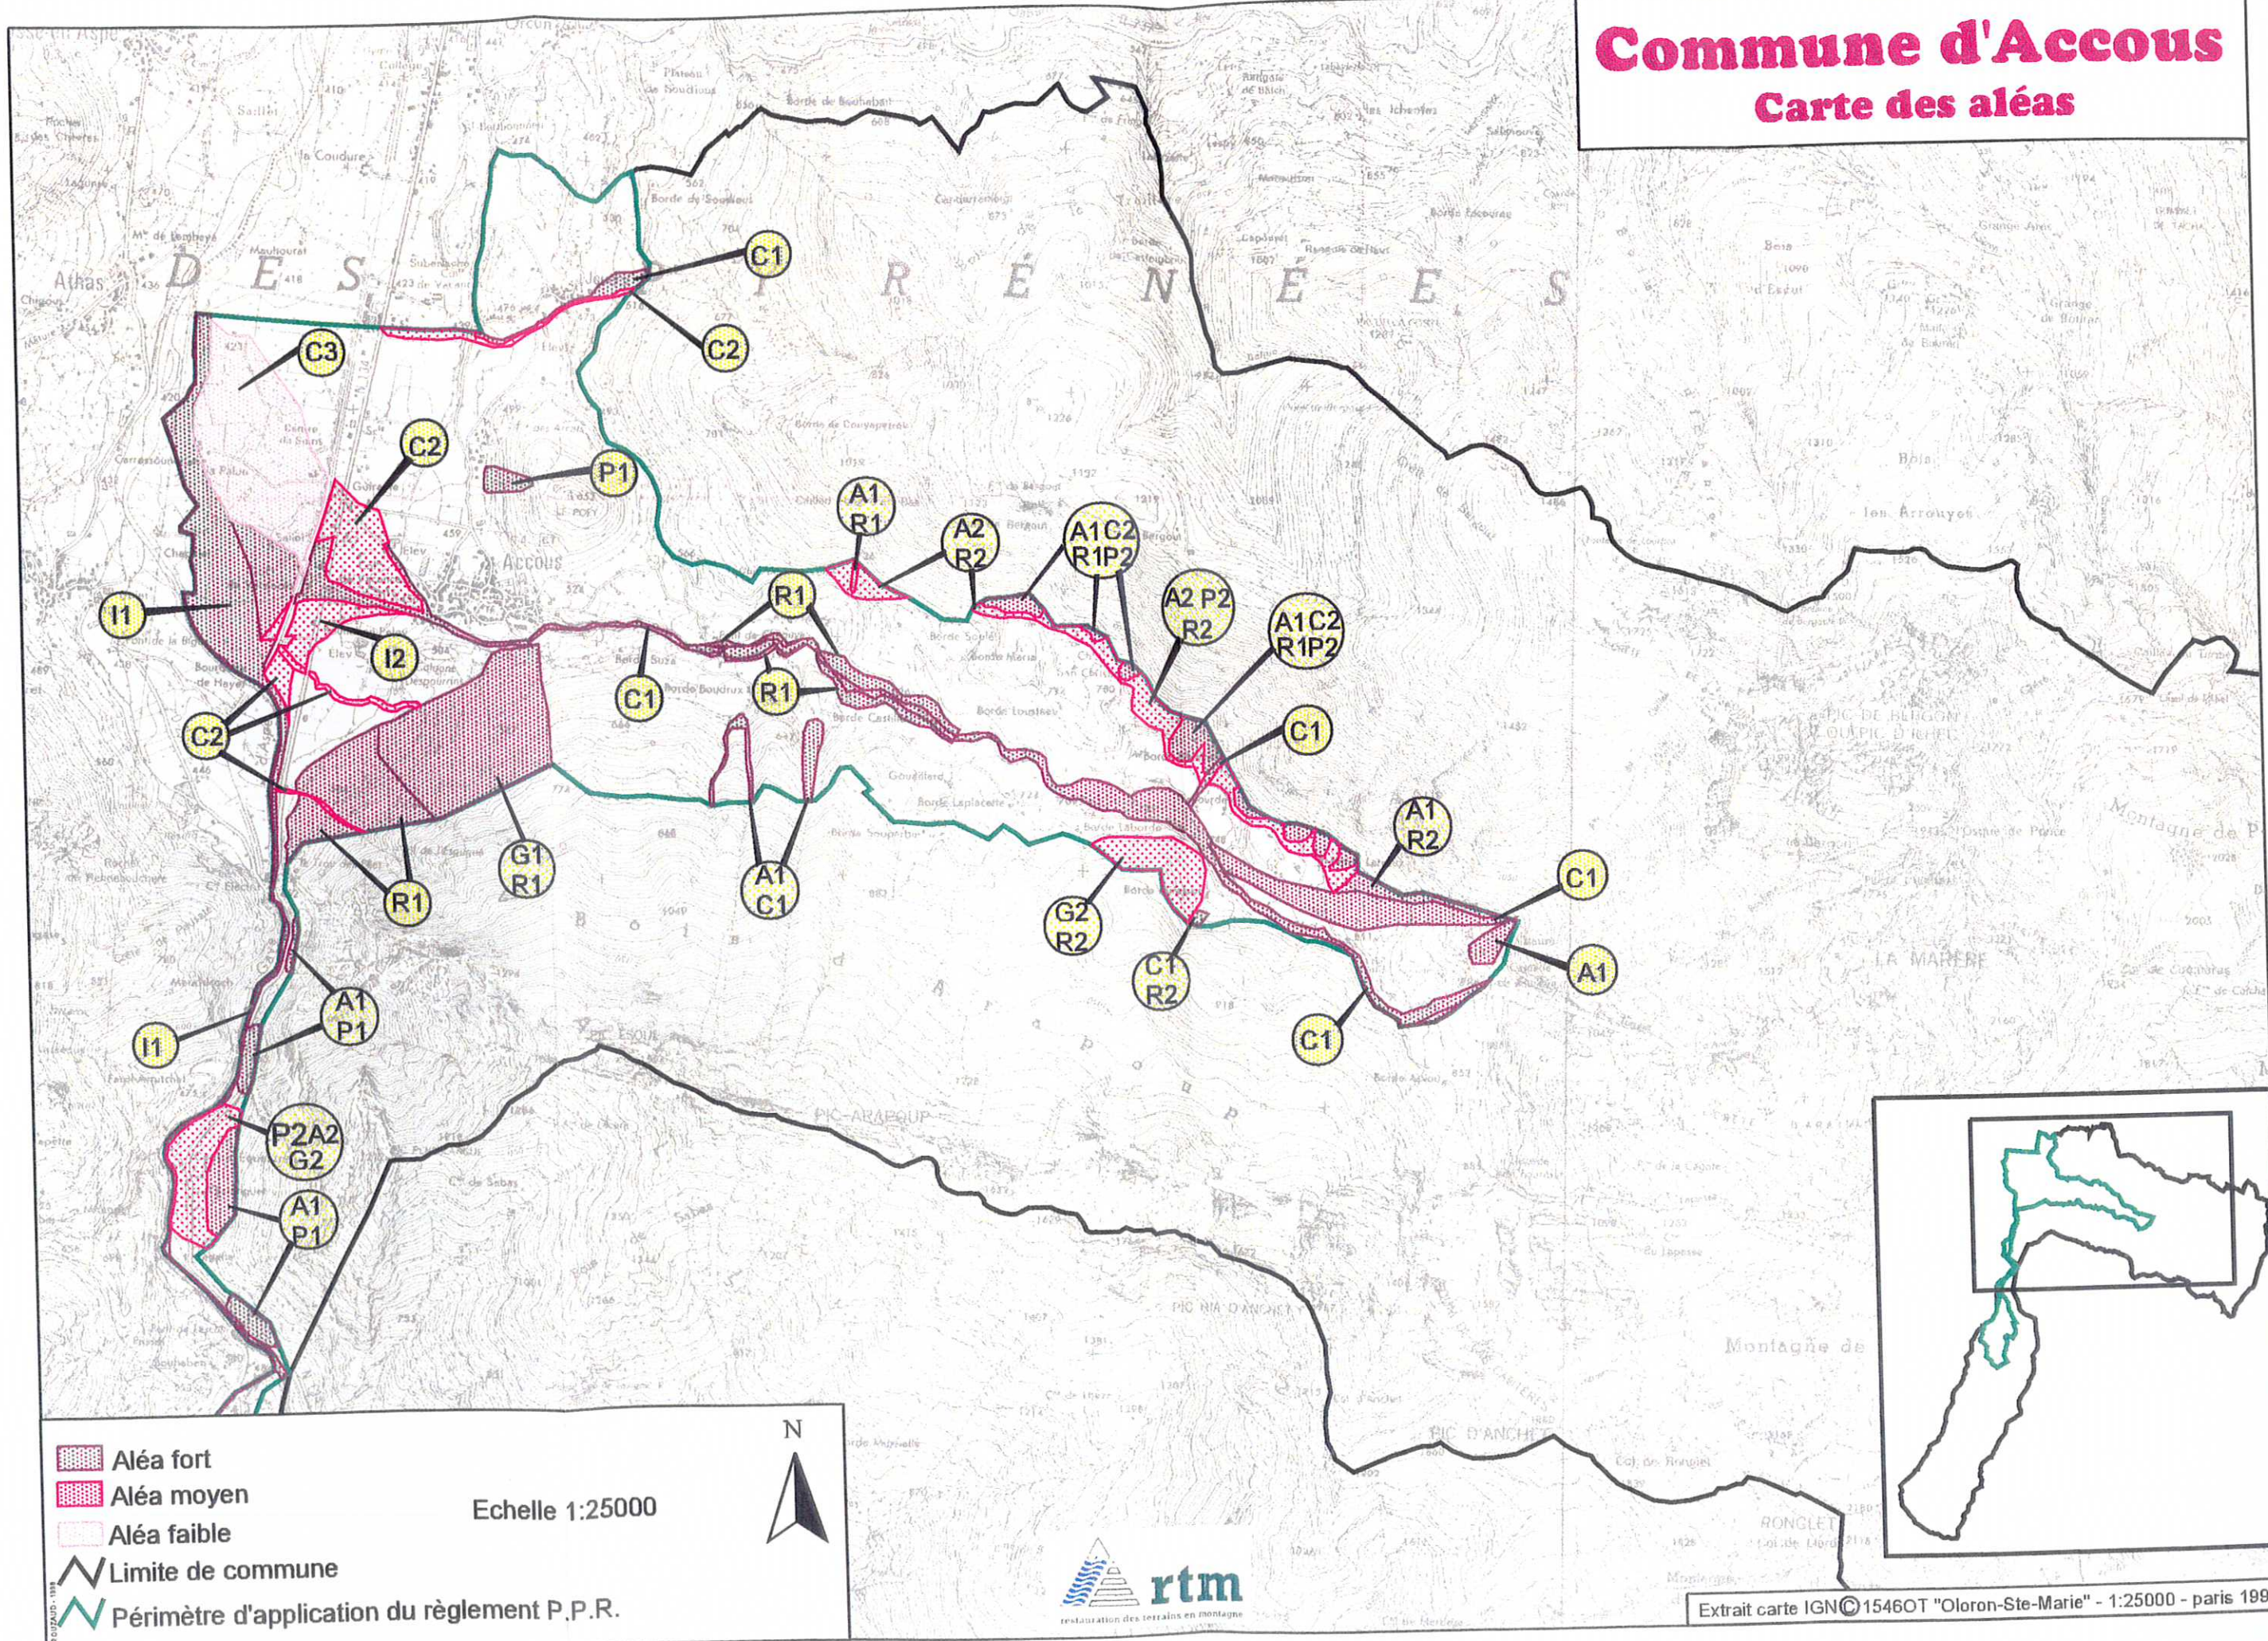

Commune d'Accous

Carte des aléas

-  Aléa fort
-  Aléa moyen
-  Aléa faible
-  Limite de commune
-  Périmètre d'application du règlement P.P.R.

Echelle 1:25000

Commune d'Accous

Carte des aléas

-  Aléa fort
-  Aléa moyen
-  Aléa faible

Echelle 1:25000

-  Limite de commune
-  Périmètre d'application du règlement P.P.R.