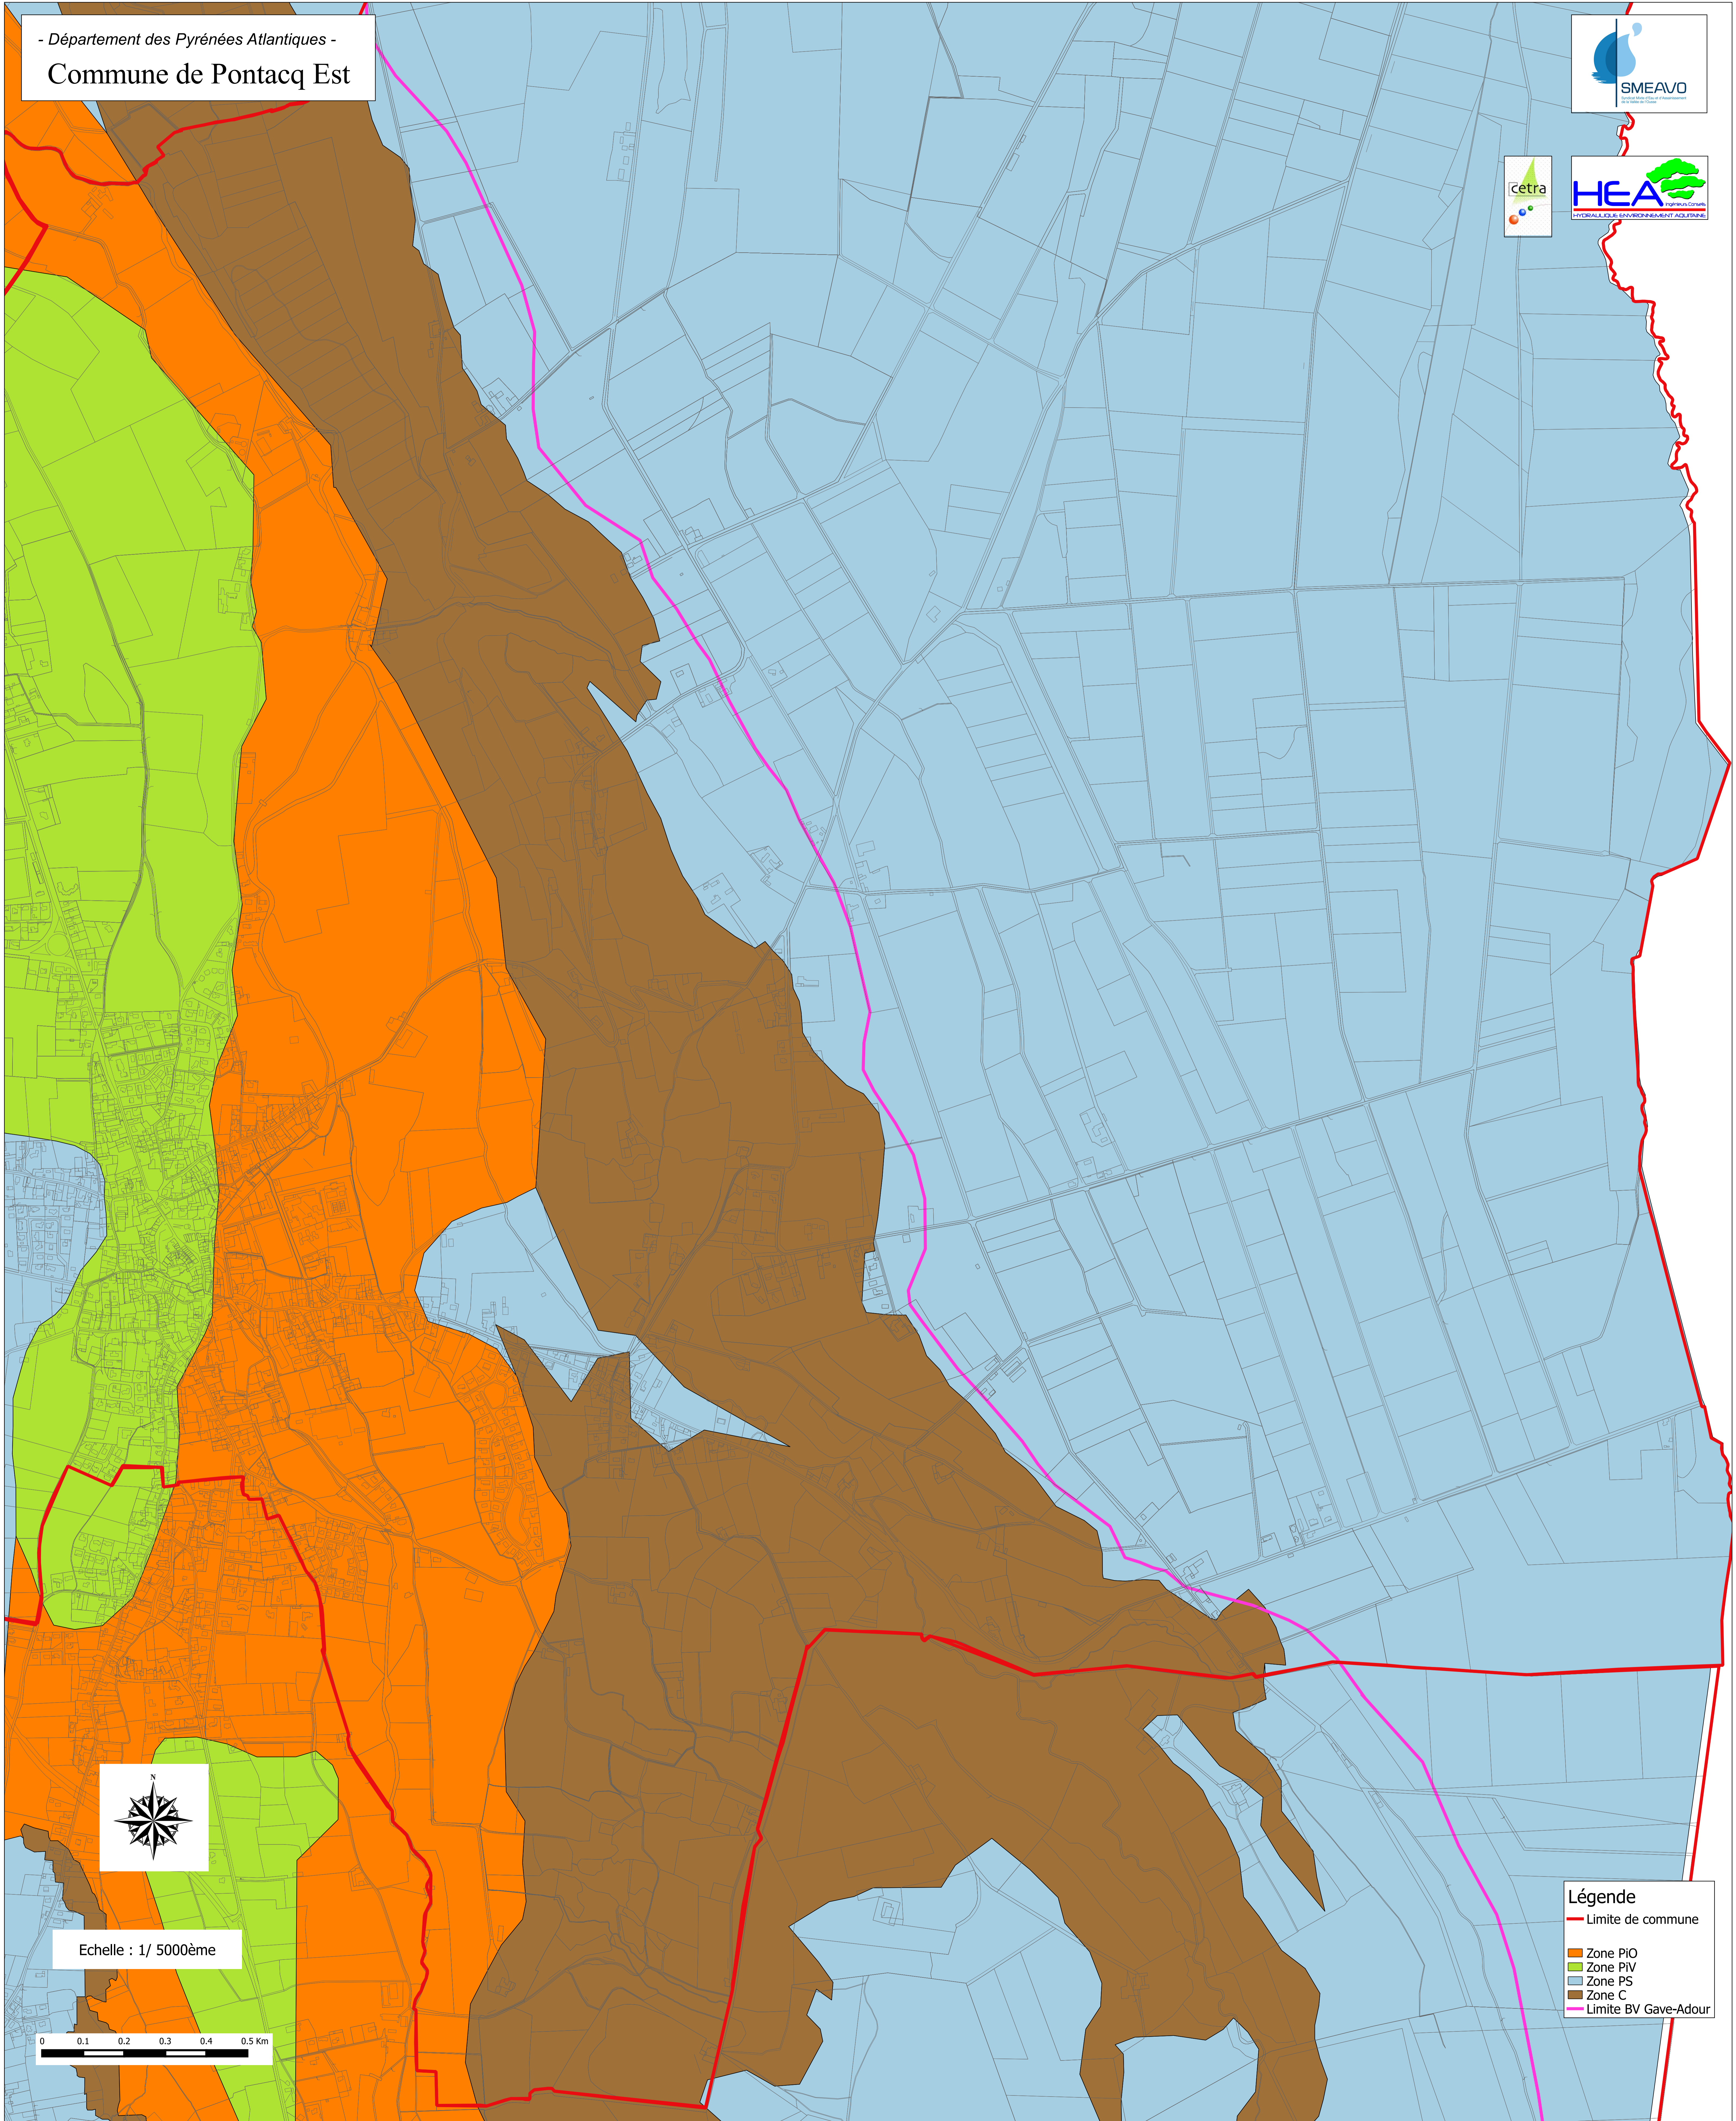

- Département des Pyrénées Atlantiques -
Commune de Pontacq Est

Echelle : 1/ 5000ème

- Légende**
- Limite de commune
 - Zone PIO
 - Zone PIV
 - Zone PS
 - Zone C
 - Limite BV Gave-Adour