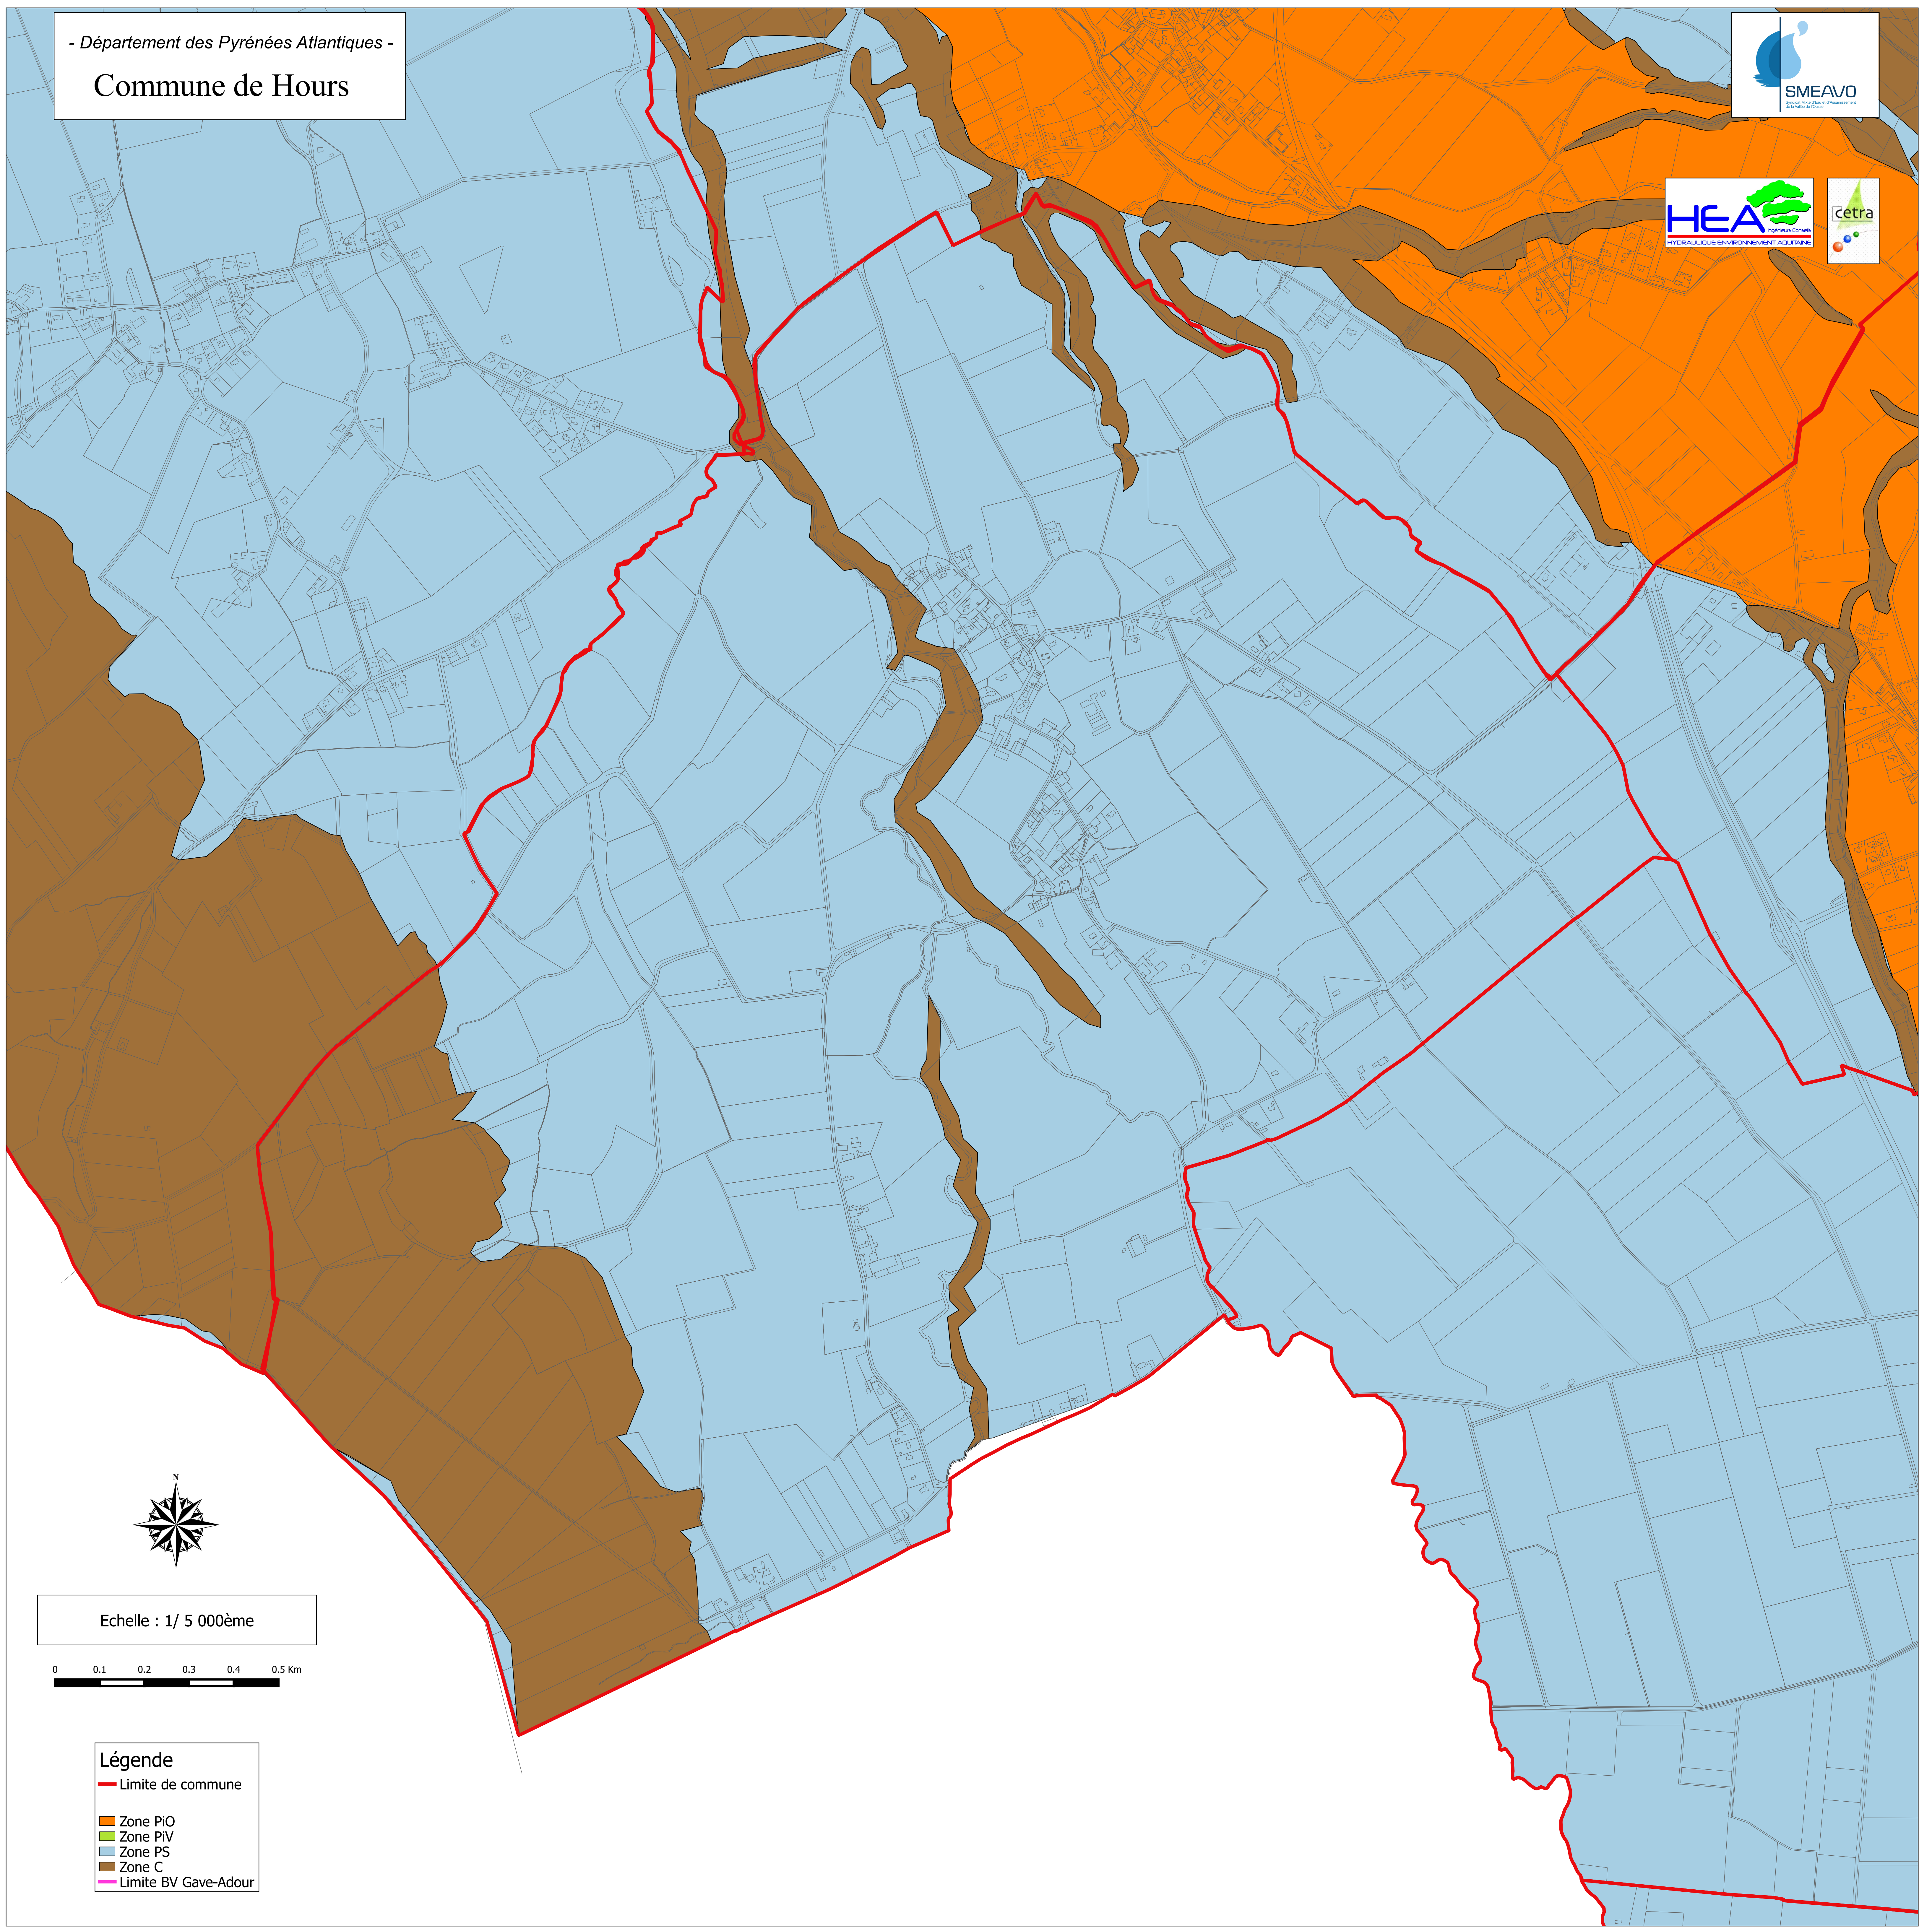

- Département des Pyrénées Atlantiques -

Commune de Hours

Echelle : 1/ 5 000ème

Légende

- Limite de commune
- Zone PiO
- Zone PiV
- Zone PS
- Zone C
- Limite BV Gave-Adour