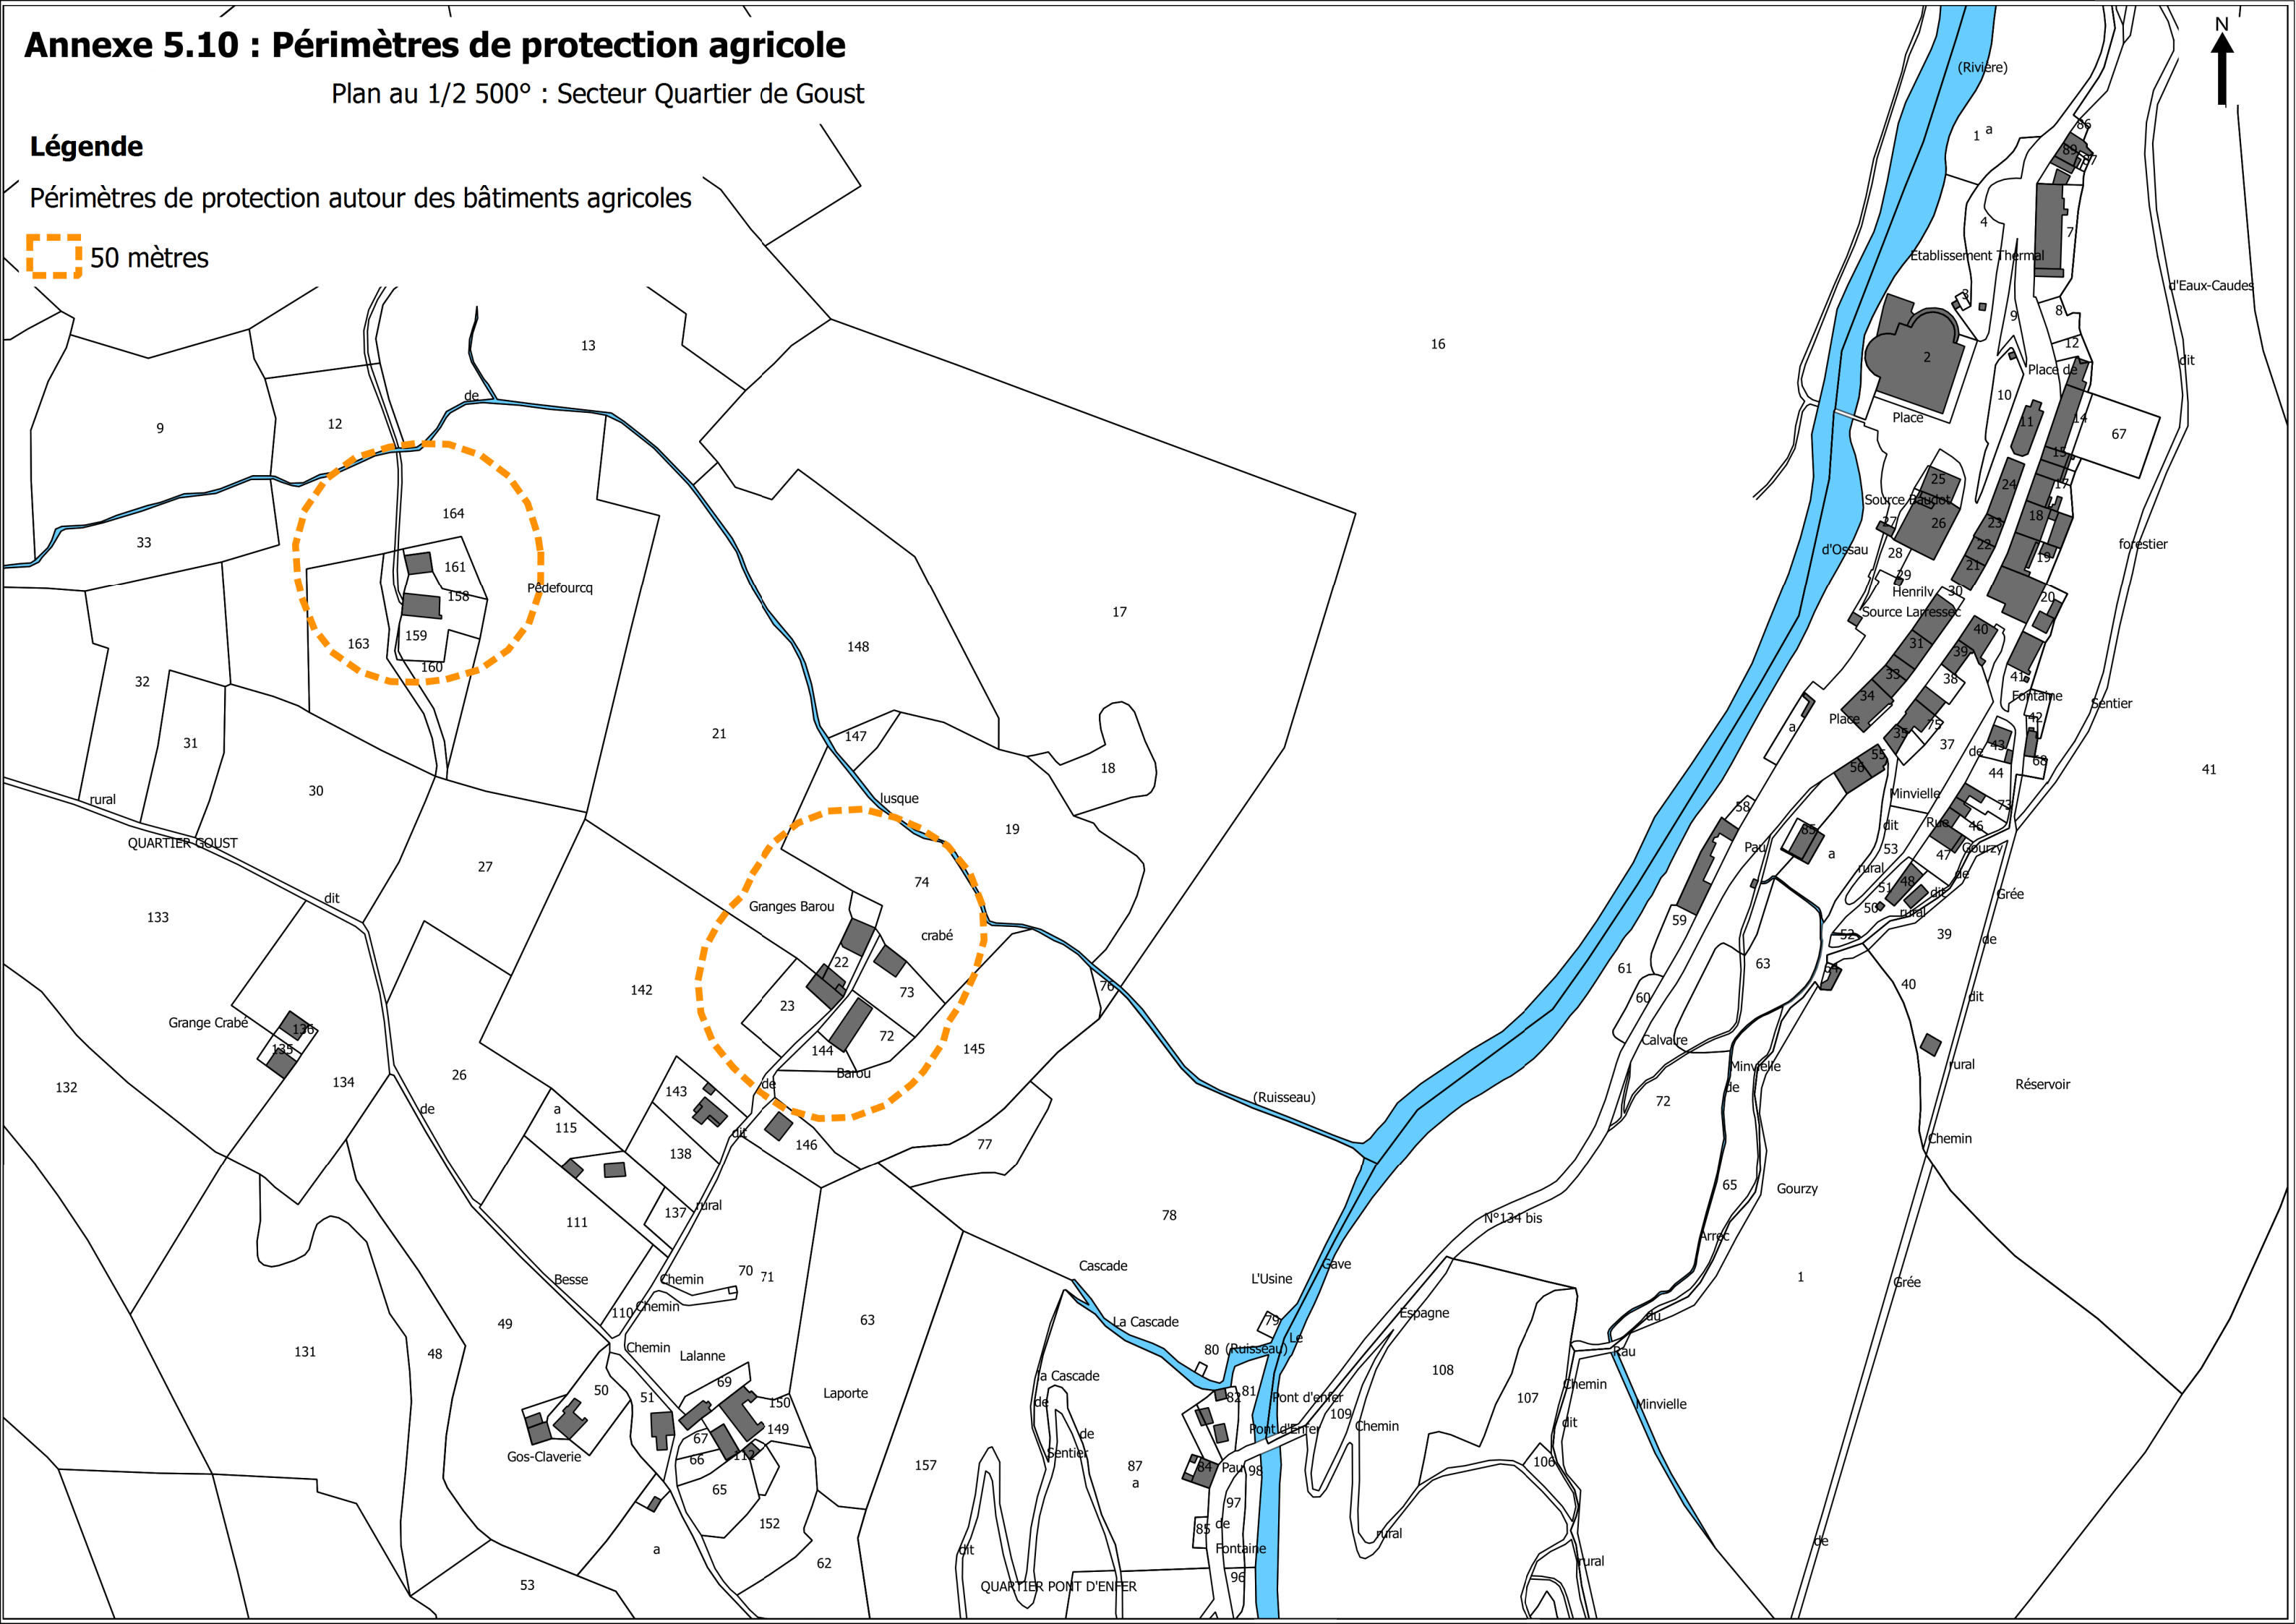

Annexe 5.10 : Périmètres de protection agricole
Plan au 1/2 500° : Secteur des Quartiers Artigues et Dessus Artigues

Légende

Périmètres de protection autour des bâtiments agricoles

 50 mètres

Annexe 5.10 : Périmètres de protection agricole

Plan au 1/2 500° : Secteur Quartier de Goust

Légende

Périmètres de protection autour des bâtiments agricoles

 50 mètres

Annexe 5.10 : Périmètres de protection agricole

Plan au 1/2 500° : Secteur Plaa de Geteu et Plaa de Gêtre

Légende

Périmètres de protection autour des bâtiments agricoles

Annexe 5.10 : Périmètres de protection agricole

Plan au 1/2 500° : Secteur du centre de Laruns

Légende

Périmètres de protection autour des bâtiments agricoles

 50 mètres