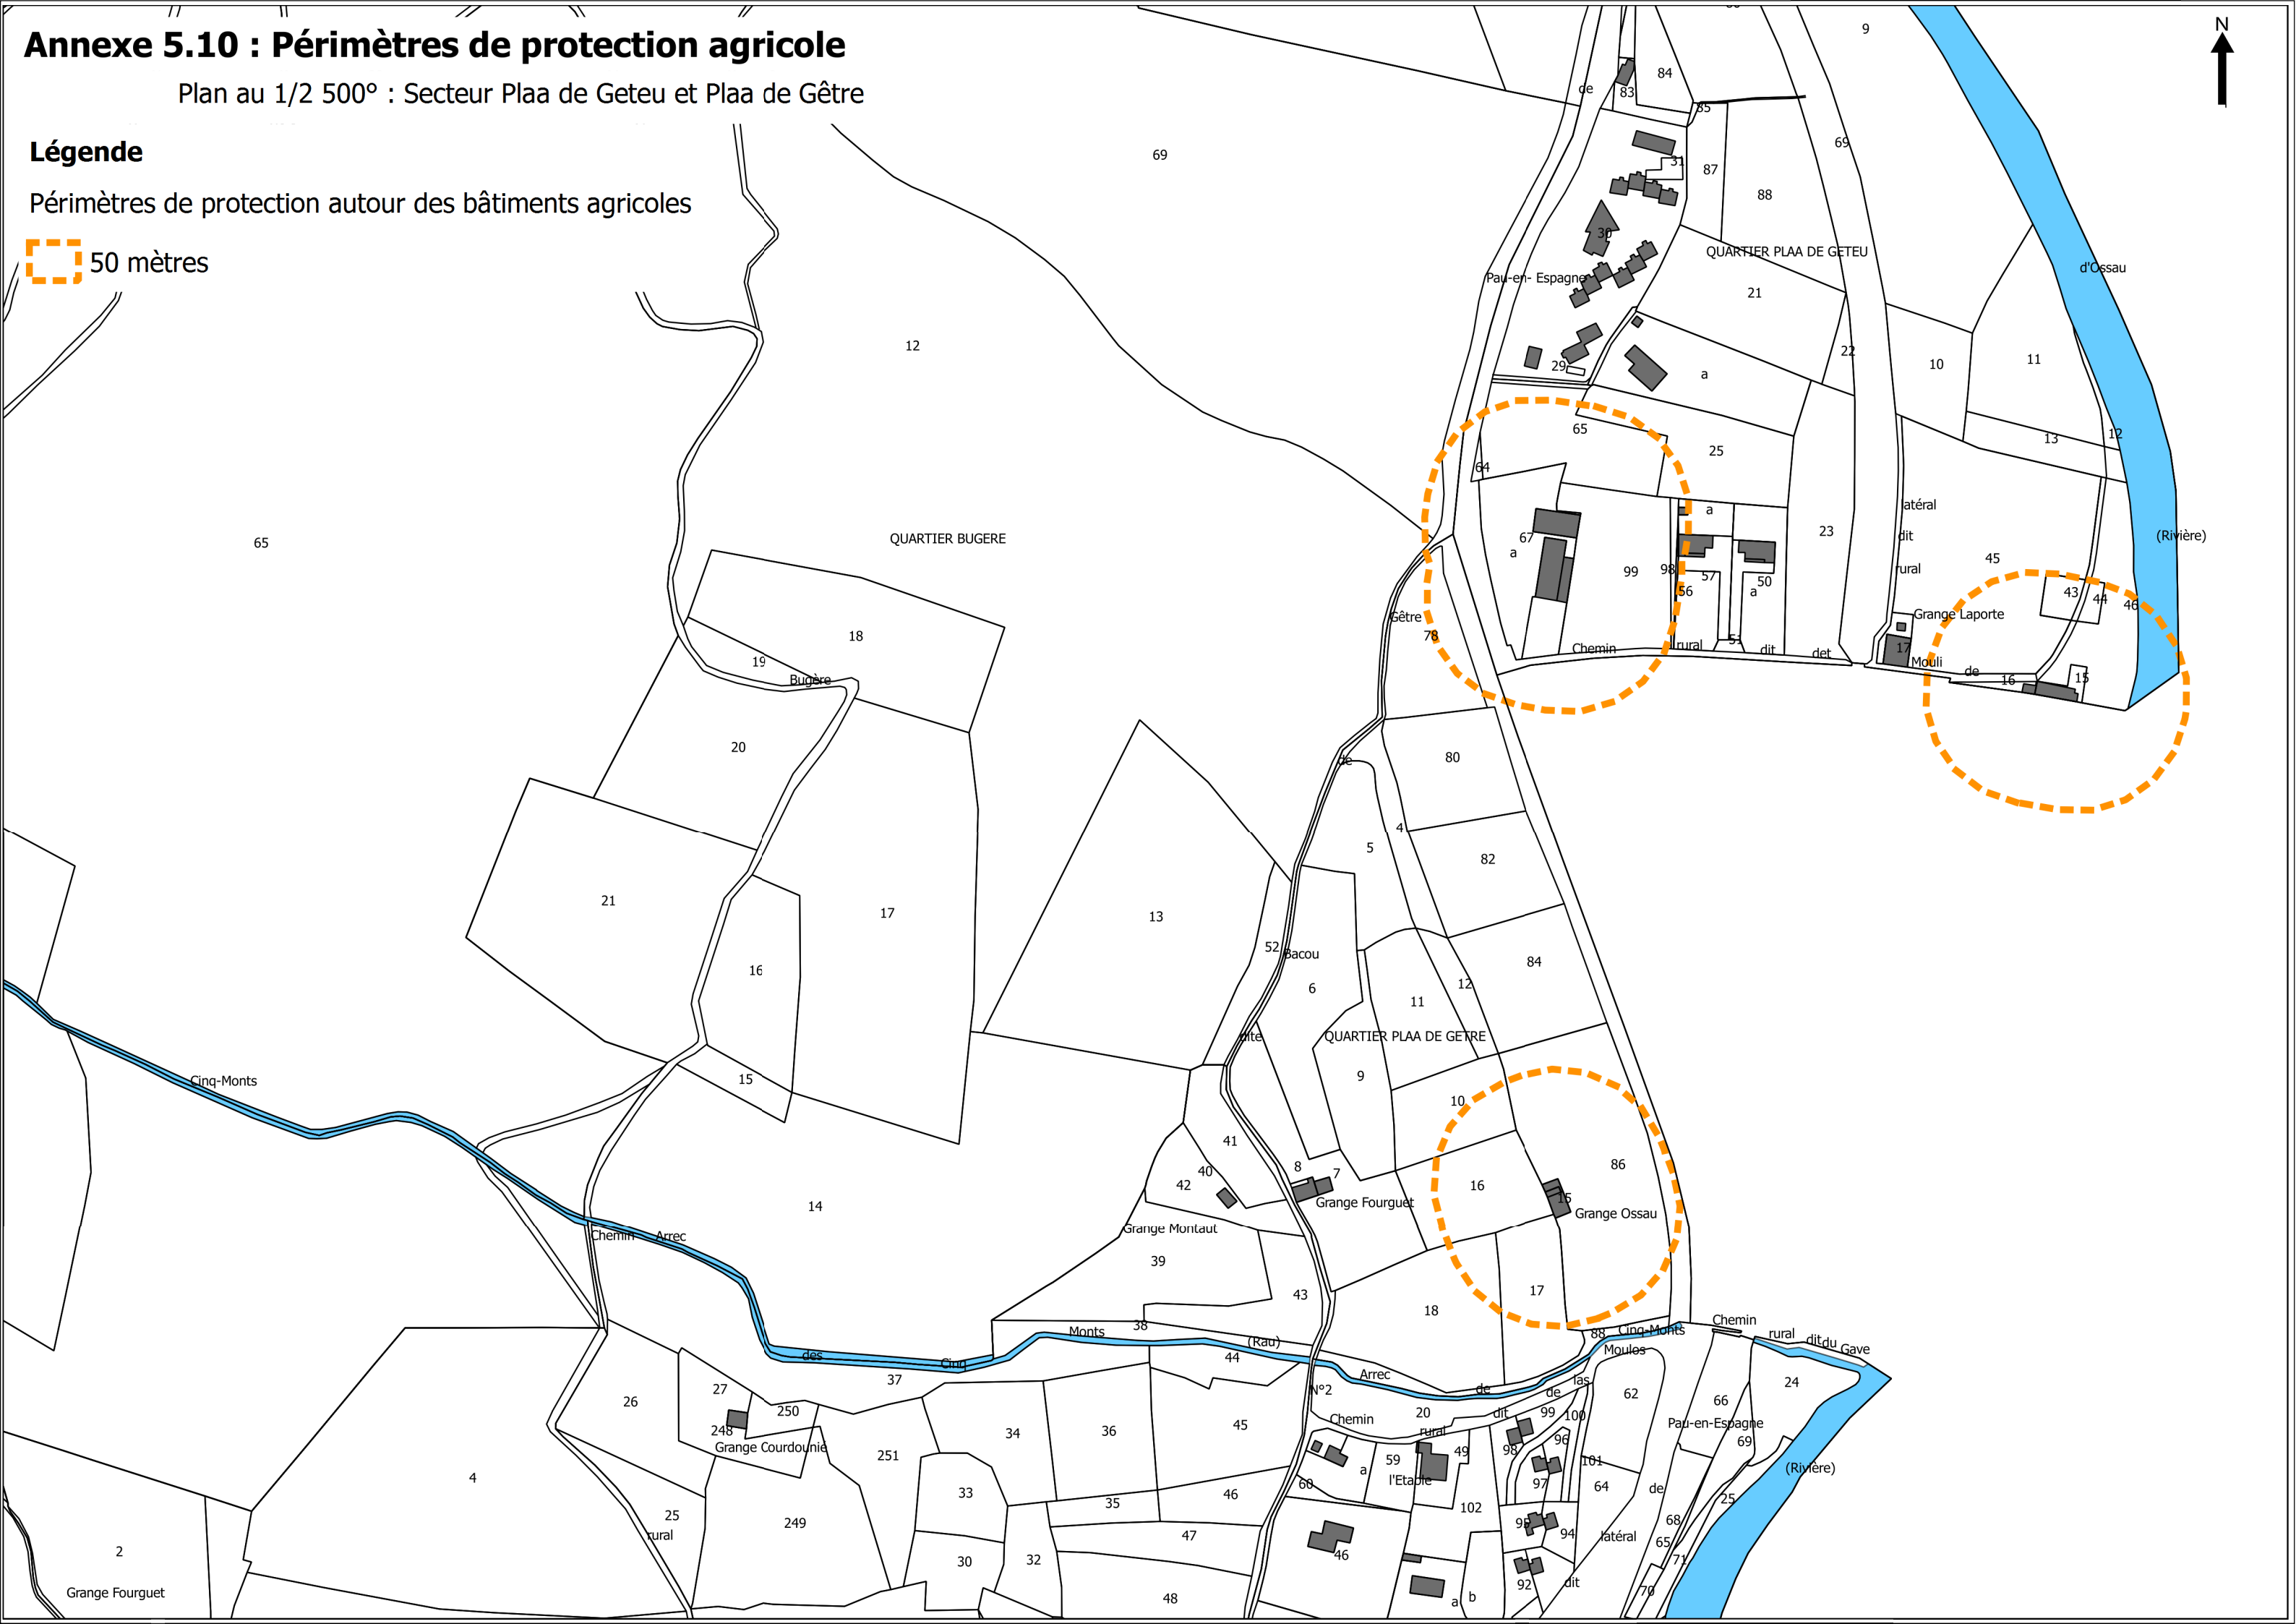

Annexe 5.10 : Périmètres de protection agricole
Plan au 1/2 500° : Secteur des Quartiers Artigues et Dessus Artigues

Légende

Périmètres de protection autour des bâtiments agricoles

 50 mètres

Annexe 5.10 : Périmètres de protection agricole

Plan au 1/2 500° : Secteur Quartier de Goust

Légende

Périmètres de protection autour des bâtiments agricoles

 50 mètres

Annexe 5.10 : Périmètres de protection agricole

Plan au 1/2 500° : Secteur Plaa de Geteu et Plaa de Gêtre

Légende

Périmètres de protection autour des bâtiments agricoles

Annexe 5.10 : Périmètres de protection agricole

Plan au 1/2 500° : Secteur du centre de Laruns

Légende

Périmètres de protection autour des bâtiments agricoles

 50 mètres