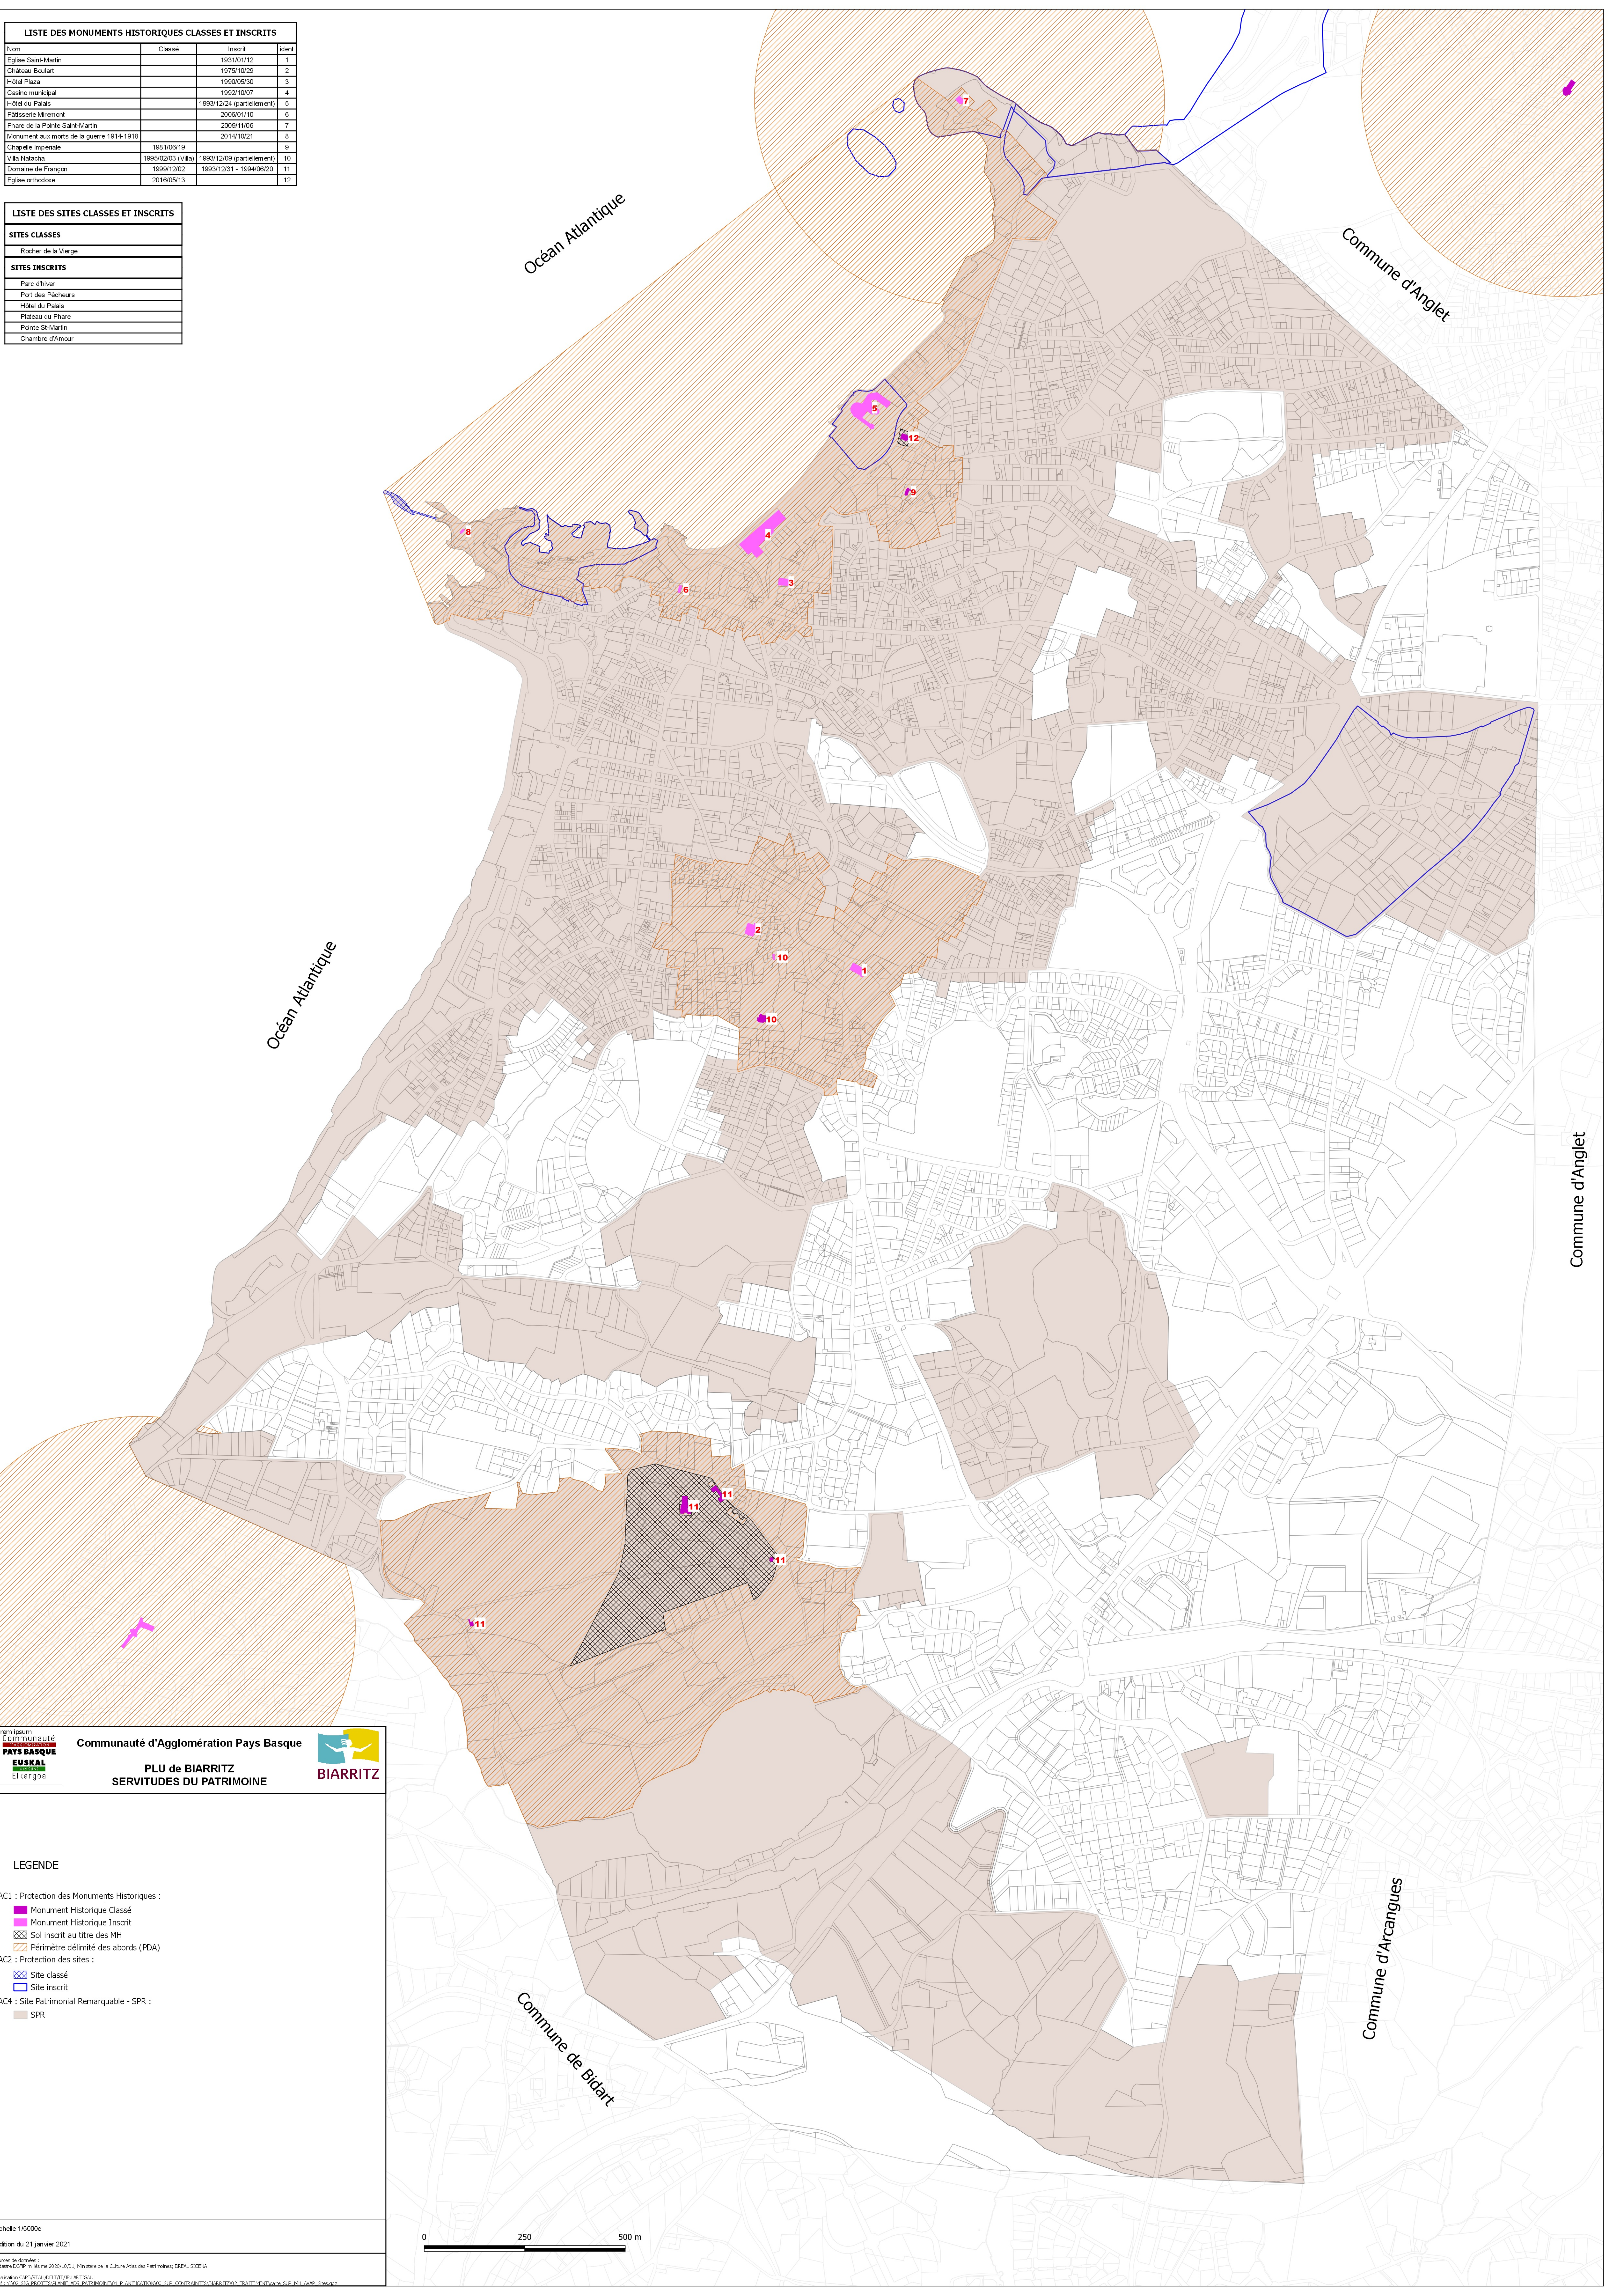

LISTE DES MONUMENTS HISTORIQUES CLASSES ET INSCRITS			
Nom	Classe	Inscrit	Ident
Eglise Saint-Martin		1931/01/12	1
Château Bouliart		1975/10/29	2
Hôtel Plaza		1990/05/30	3
Casino municipal		1992/10/07	4
Hôtel du Palais		1993/12/24 (partiellement)	5
Pâtisserie Miramont		2006/01/10	6
Phare de la Pointe Saint-Martin		2009/11/06	7
Monument aux morts de la guerre 1914-1918		2014/10/21	8
Chapelle Impériale	1981/02/19		9
Villa Natacha	1995/02/03 (Villa)	1993/12/09 (partiellement)	10
Domaine de François	1999/12/02	1993/12/31 - 1994/06/20	11
Eglise orthodoxe		2016/05/13	12

LISTE DES SITES CLASSES ET INSCRITS	
SITES CLASSES	
Rocher de la Vierge	
SITES INSCRITS	
Parc d'hiver	
Port des Pêcheurs	
Hôtel du Palais	
Plateau du Phare	
Pointe St-Martin	
Chambre d'Amour	

Communauté d'Agglomération Pays Basque
EUSKAL Euzkadi
BIARRITZ
PLU de BIARRITZ
SERVITUDES DU PATRIMOINE

LEGENDE

AC1 : Protection des Monuments Historiques :
 Monument Historique Classé
 Monument Historique Inscrit
 Sol inscrit au titre des MH
 Périmètre délimité des abords (PDA)

AC2 : Protection des sites :
 Site classé
 Site inscrit

AC4 : Site Patrimonial Remarquable - SPR :
 SPR